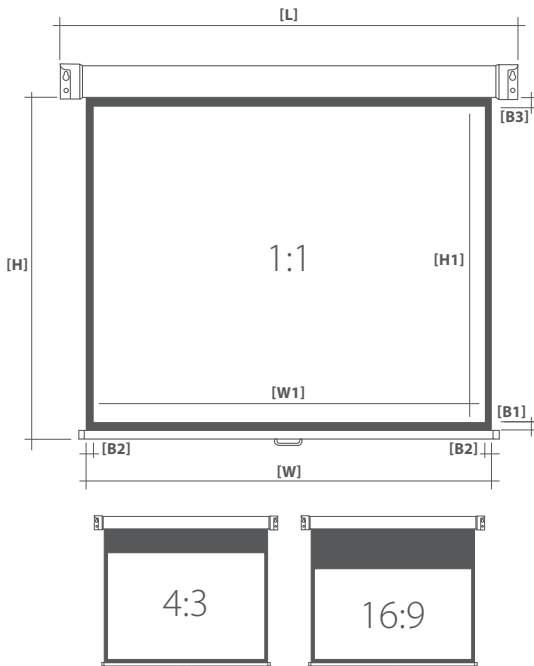

# MANUAL SCREEN

SUSPENSÃO MANUAL

MANUAL - 15CM TO 15CM LOCKING  
 MANUAL - TRAVAMENTO DE 15 EM 15CM

**MATTE WHITE SCREEN**  
 - **BLACKOUT**  
 (COSTAS PRETAS)

**HOUSING (SQUARE)**  
 CAN BE INSTALLED ON  
 THE WALL OR CEILING  
 (CAIXA QUADRADA  
 FIXAÇÃO À PAREDE OU TETO)

REF.	EAN	RATIO	SIZE	IMAGE SIZE		SCREEN SIZE		SIDE BORDER	TOP DROP	LOW DROP	HOUSING SIZE
			INCHES	WIDTH [W1]	HEIGHT [H1]	WIDTH [W]	HEIGHT [H]	LEFT/RIGHT[B2]	TOP [B3]	LOW [B1]	WIDTH x HEIGHT x LENGTH [L]
S11-1530	5603209000069	1:1	80"	1440	1440	1500	1500	30	30	30	70 x 70 x 1620
S11-1800	5603209000076		96"	1740	1740	1800	1800	30	30	30	70 x 70 x 1920
S11-2080	5603209000083		112"	1940	1940	2000	2000	30	30	30	80 x 80 x 2120
S11-2480	5603209000090		135"	2300	2300	2400	2400	50	50	50	80 x 80 x 2520
S11-3080	5603209000106		167"	2900	2900	3000	3000	50	50	50	105 x 105 x 3120
S43-2080	5603209000113	4:3	100"	2000	1500	2060	1730	30	200	30	80 x 80 x 2180
S43-2480	5603209000120		120"	2400	1800	2500	2050	50	200	50	80 x 80 x 2620
S43-3080	5603209000137		150"	3000	2250	3100	2500	50	200	50	90 x 90 x 3220
S169-1800	5603209000298	16:9	77"	1720	970	1780	1300	30	300	30	70 x 70 x 1900
S169-2080	5603209000304		90"	2000	1120	2060	1450	30	300	30	75 x 75 x 2180
S169-2480	5603209000311		108"	2400	1350	2500	1700	50	300	50	80 x 80 x 2620
S169-3080	5603209000328		135"	3000	1680	3100	2030	50	300	50	105 x 105 x 3220

OPTIONAL / OPÇÃO (SA)  
 CSR (CONTROLLED SCREEN RETURN)  
 ECRANS DE SUBIDA LENTA (AUTOMÁTICA)

SA11-1800	5603209000335	1:1	96"	1740	1740	1800	1800	30	30	30	70 x 70 x 1920
SA11-2080	5603209000342		112"	1940	1940	2000	2000	30	30	30	80 x 80 x 2120